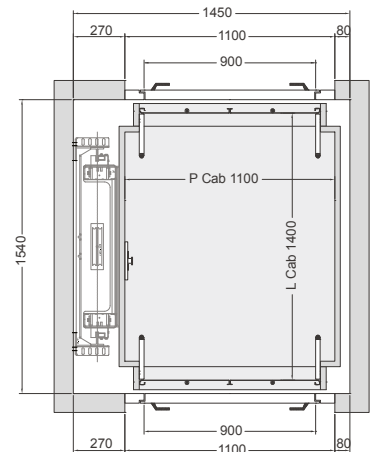

 disegni fuori scala - quote in millimetri

 drawings not to scale - measures in millimetres

 diseños no en escala - medidas en milímetros

 dessins non à l'échelle - dimensions en millimètres

 Zeichnungen nicht Masstabgerecht - Maßangabe in Millimeter

Home Lift

 porte a soffietto
  folding doors
  puertas plegables
  portes pliantes
  Falttüren

 dimensioni su misura
  custom size
  tamaño personalizable
  taille personnalisable
  anpassbare Größe

 disegni fuori scala - quote in millimetri

 drawings not to scale - measures in millimetres

 diseños no en escala - medidas en milímetros

 dessins non à l'échelle - dimensions en millimètres

 Zeichnungen nicht Masstabgerecht - Maßangabe in Millimeter

 dimensioni su misura
  custom size
  tamaño personalizable
  taille personnalisable
  anpassbare Größe

 disegni fuori scala - quote in millimetri

 drawings not to scale - measures in millimetres

 diseños no en escala - medidas en milímetros