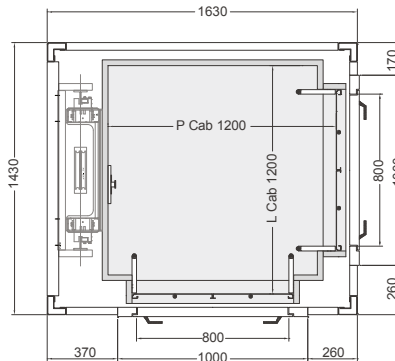

 disegni fuori scala - quote in millimetri

 drawings not to scale - measures in millimetres

 diseños no en escala - medidas en milímetros

 dessins non à l'échelle - dimensions en millimètres

 Zeichnungen nicht Masstabgerecht - Maßangabe in Millimeter

Home Lift

 porte a soffietto
  folding doors
  puertas plegables
  portes pliantes
  Falttüren

 dimensioni su misura
  custom size
  tamaño personalizable
  taille personnalisable
  anpassbare Größe

 disegni fuori scala - quote in millimetri

 drawings not to scale - measures in millimetres

 diseños no en escala - medidas en milímetros

 dessins non à l'échelle - dimensions en millimètres

 Zeichnungen nicht Masstabgerecht - Maßangabe in Millimeter

 dimensioni su misura
  custom size
  tamaño personalizable
  taille personnalisable
  anpassbare Größe

 disegni fuori scala - quote in millimetri

 drawings not to scale - measures in millimetres

 diseños no en escala - medidas en milímetros