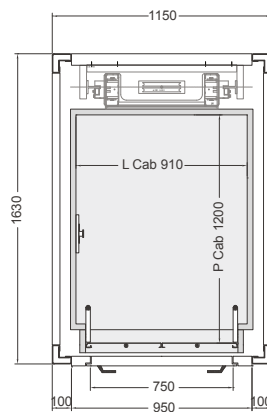

 disegni fuori scala - quote in millimetri

 drawings not to scale - measures in millimetres

 diseños no en escala - medidas en milímetros

 dessins non à l'échelle - dimensions en millimètres

 Zeichnungen nicht Masstabgerecht - Maßangabe in Millimeter

Home Lift

 porte a soffietto
  folding doors
  puertas plegables
  portes pliantes
  Falttüren

 dimensioni su misura
  custom size
  tamaño personalizable
  taille personnalisable
  anpassbare Größe

 disegni fuori scala - quote in millimetri

 drawings not to scale - measures in millimetres

 diseños no en escala - medidas en milímetros

 dessins non à l'échelle - dimensions en millimètres

 Zeichnungen nicht Masstabgerecht - Maßangabe in Millimeter

 dimensioni su misura
  custom size
  tamaño personalizable
  taille personnalisable
  anpassbare Größe

 disegni fuori scala - quote in millimetri

 drawings not to scale - measures in millimetres

 diseños no en escala - medidas en milímetros