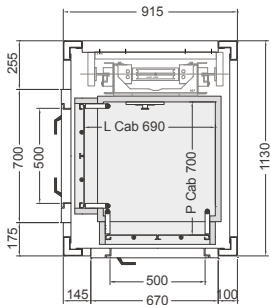

 disegni fuori scala - quote in millimetri

 drawings not to scale - measures in millimetres

 diseños no en escala - medidas en milímetros

 dessins non à l'échelle - dimensions en millimètres

 Zeichnungen nicht Masstabgerecht - Maßangabe in Millimeter

Home Lift

 porte a soffietto
  folding doors
  puertas plegables
  portes pliantes
  Falttüren

 dimensioni su misura
  custom size
  tamaño personalizable
  taille personnalisable
  anpassbare Größe

 disegni fuori scala - quote in millimetri

 drawings not to scale - measures in millimetres

 diseños no en escala - medidas en milímetros

 dessins non à l'échelle - dimensions en millimètres

 Zeichnungen nicht Masstabgerecht - Maßangabe in Millimeter

 dimensioni su misura
  custom size
  tamaño personalizable
  taille personnalisable
  anpassbare Größe

 disegni fuori scala - quote in millimetri

 drawings not to scale - measures in millimetres

 diseños no en escala - medidas en milímetros