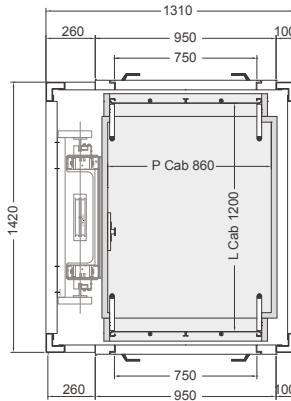

 disegni fuori scala - quote in millimetri

 drawings not to scale - measures in millimetres

 diseños no en escala - medidas en milímetros

 dessins non à l'échelle - dimensions en millimètres

 Zeichnungen nicht Masstabgerecht - Maßangabe in Millimeter

Home Lift

 porte a soffietto
  folding doors
  puertas plegables
  portes pliantes
  Falttüren

 dimensioni su misura
  custom size
  tamaño personalizable
  taille personnalisable
  anpassbare Größe

 disegni fuori scala - quote in millimetri

 drawings not to scale - measures in millimetres

 diseños no en escala - medidas en milímetros

 dessins non à l'échelle - dimensions en millimètres

 Zeichnungen nicht Masstabgerecht - Maßangabe in Millimeter

 dimensioni su misura
  custom size
  tamaño personalizable
  taille personnalisable
  anpassbare Größe

 disegni fuori scala - quote in millimetri

 drawings not to scale - measures in millimetres

 diseños no en escala - medidas en milímetros