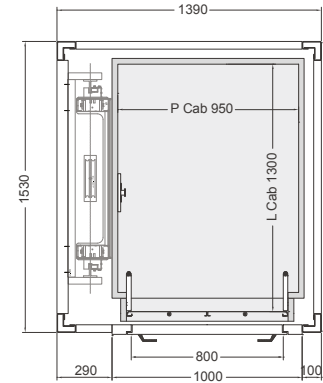

 disegni fuori scala - quote in millimetri

 drawings not to scale - measures in millimetres

 diseños no en escala - medidas en milímetros

 dessins non à l'échelle - dimensions en millimètres

 Zeichnungen nicht Masstabgerecht - Maßangabe in Millimeter

Home Lift

 porte a soffietto
  folding doors
  puertas plegables
  portes pliantes
  Falttüren

 dimensioni su misura
  custom size
  tamaño personalizable
  taille personnalisable
  anpassbare Größe

 disegni fuori scala - quote in millimetri

 drawings not to scale - measures in millimetres

 diseños no en escala - medidas en milímetros

 dessins non à l'échelle - dimensions en millimètres

 Zeichnungen nicht Masstabgerecht - Maßangabe in Millimeter

 dimensioni su misura
  custom size
  tamaño personalizable
  taille personnalisable
  anpassbare Größe

 disegni fuori scala - quote in millimetri

 drawings not to scale - measures in millimetres

 diseños no en escala - medidas en milímetros