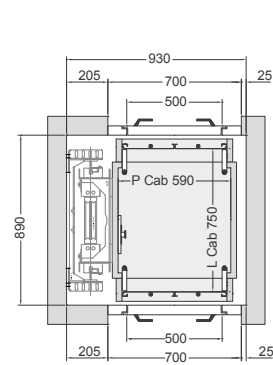

 disegni fuori scala - quote in millimetri

 drawings not to scale - measures in millimetres

 diseños no en escala - medidas en milímetros

 dessins non à l'échelle - dimensions en millimètres

 Zeichnungen nicht Masstabgerecht - Maßangabe in Millimeter

Home Lift

 porte a soffietto
  folding doors
  puertas plegables
  portes pliantes
  Falttüren

 dimensioni su misura
  custom size
  tamaño personalizable
  taille personnalisable
  anpassbare Größe

 disegni fuori scala - quote in millimetri

 drawings not to scale - measures in millimetres

 diseños no en escala - medidas en milímetros

 dessins non à l'échelle - dimensions en millimètres

 Zeichnungen nicht Masstabgerecht - Maßangabe in Millimeter

 dimensioni su misura
  custom size
  tamaño personalizable
  taille personnalisable
  anpassbare Größe

 disegni fuori scala - quote in millimetri

 drawings not to scale - measures in millimetres

 diseños no en escala - medidas en milímetros