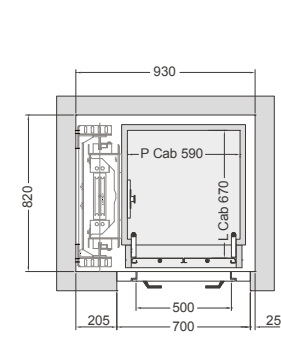

 disegni fuori scala - quote in millimetri

 drawings not to scale - measures in millimetres

 diseños no en escala - medidas en milímetros

 dessins non à l'échelle - dimensions en millimètres

 Zeichnungen nicht Masstabgerecht - Maßangabe in Millimeter

Home Lift

 porte a soffietto
  folding doors
  puertas plegables
  portes pliantes
  Falttüren

 dimensioni su misura
  custom size
  tamaño personalizable
  taille personnalisable
  anpassbare Größe

 disegni fuori scala - quote in millimetri

 drawings not to scale - measures in millimetres

 diseños no en escala - medidas en milímetros

 dessins non à l'échelle - dimensions en millimètres

 Zeichnungen nicht Masstabgerecht - Maßangabe in Millimeter

 dimensioni su misura
  custom size
  tamaño personalizable
  taille personnalisable
  anpassbare Größe

 disegni fuori scala - quote in millimetri

 drawings not to scale - measures in millimetres

 diseños no en escala - medidas en milímetros