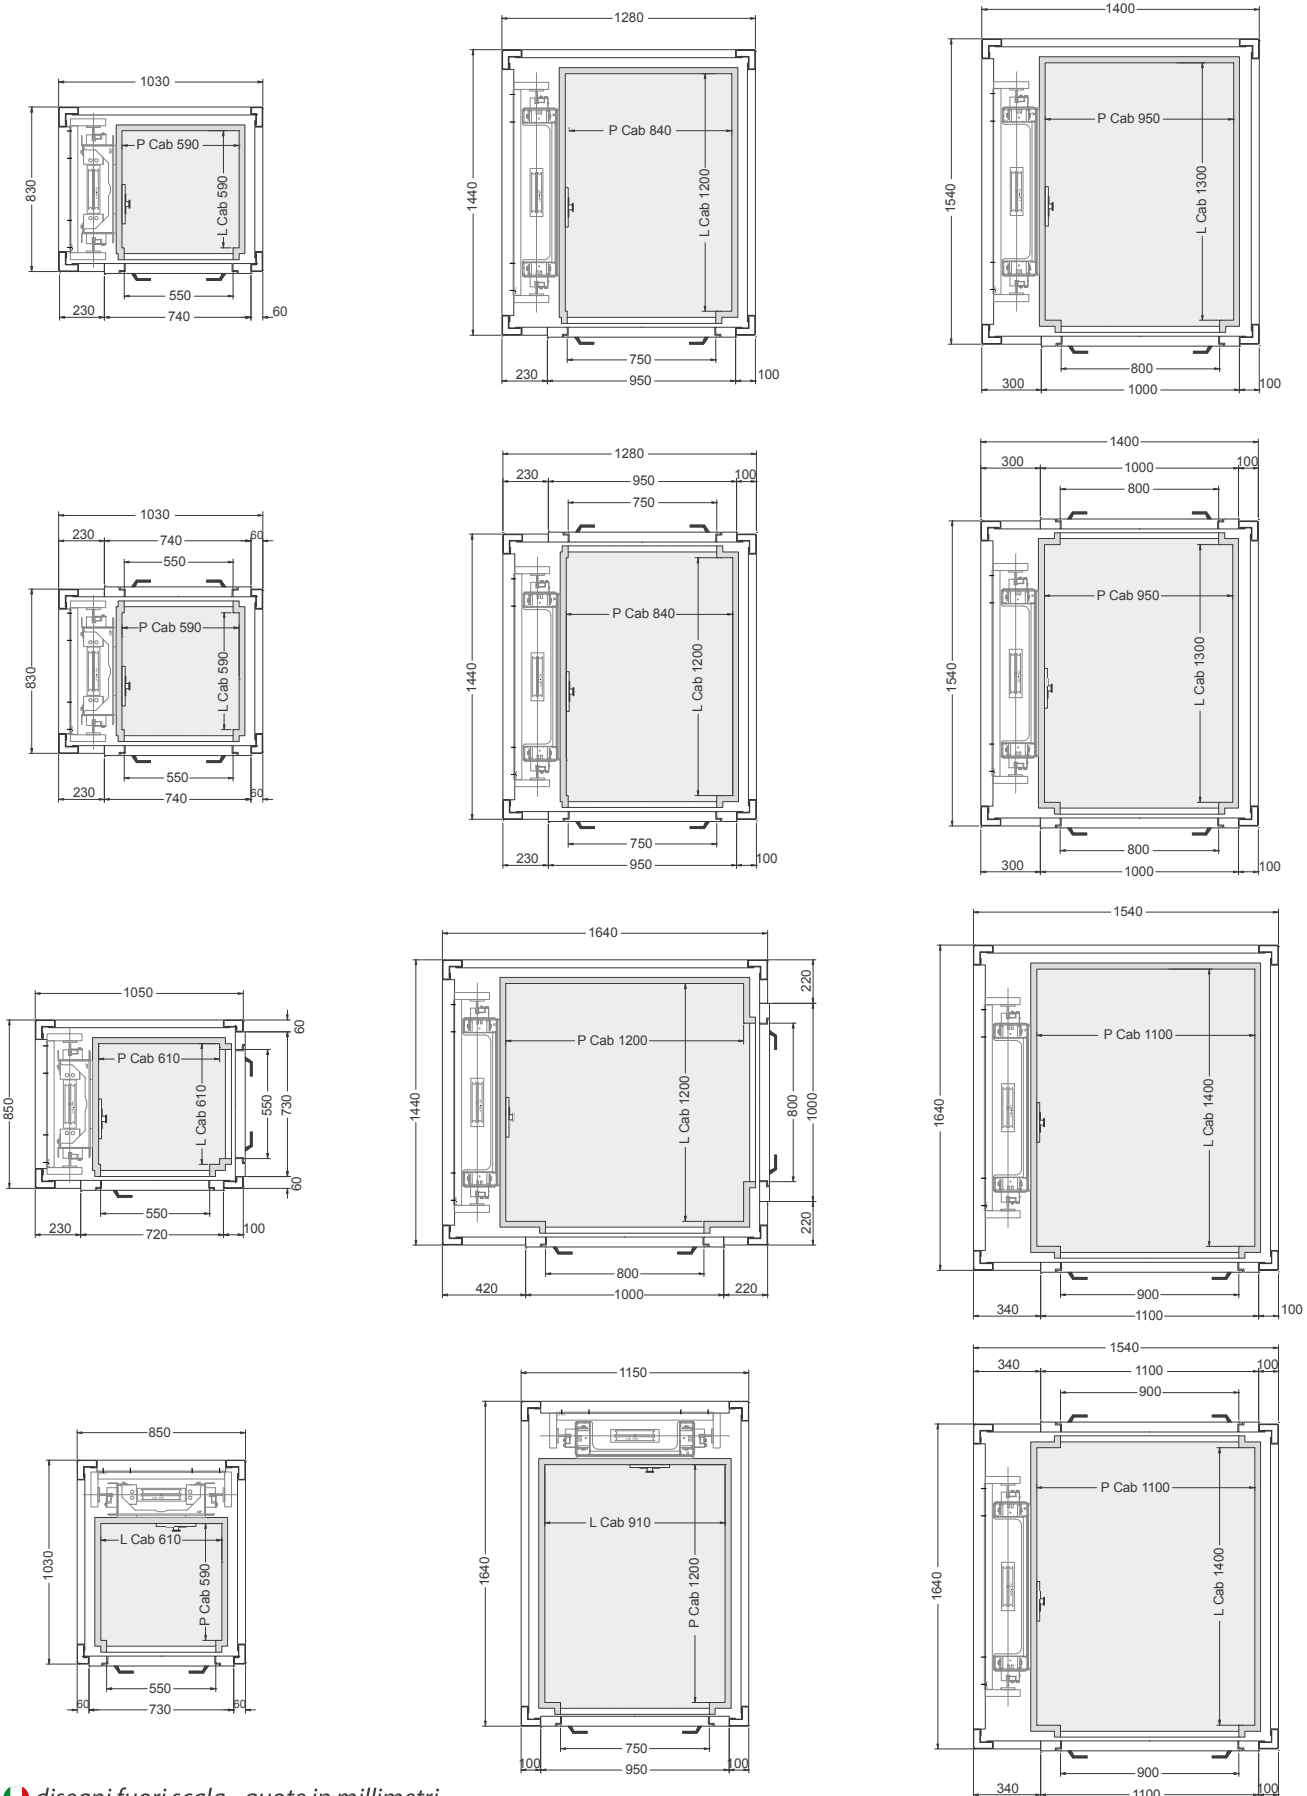

dimensioni su misura
custom size
tamaño personalizable
taille personnalisable
anpassbare Größe

disegni fuori scala - quote in millimetri

drawings not to scale - measures in millimetres

diseños no en escala - medidas en milímetros

dessins non à l'échelle - dimensions en millimètres

Zeichnungen nicht Masstabgerecht - Maßangabe in Millimeter