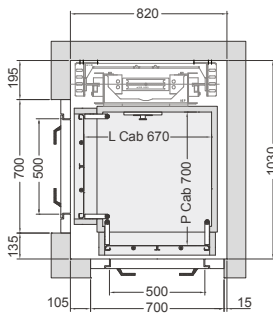

 disegni fuori scala - quote in millimetri

 drawings not to scale - measures in millimetres

 diseños no en escala - medidas en milímetros

 dessins non à l'échelle - dimensions en millimètres

 Zeichnungen nicht Masstabgerecht - Maßangabe in Millimeter

Home Lift

 porte a soffietto
  folding doors
  puertas plegables
  portes pliantes
  Falttüren

 dimensioni su misura
  custom size
  tamaño personalizable
  taille personnalisable
  anpassbare Größe

 disegni fuori scala - quote in millimetri

 drawings not to scale - measures in millimetres

 diseños no en escala - medidas en milímetros

 dessins non à l'échelle - dimensions en millimètres

 Zeichnungen nicht Masstabgerecht - Maßangabe in Millimeter

 dimensioni su misura
  custom size
  tamaño personalizable
  taille personnalisable
  anpassbare Größe

 disegni fuori scala - quote in millimetri

 drawings not to scale - measures in millimetres

 diseños no en escala - medidas en milímetros