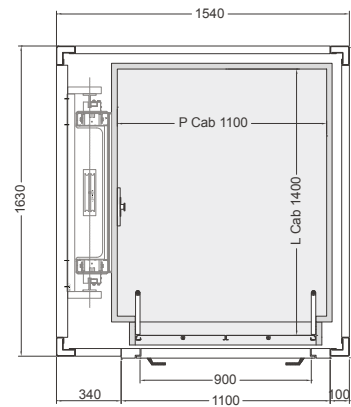

 disegni fuori scala - quote in millimetri

 drawings not to scale - measures in millimetres

 diseños no en escala - medidas en milímetros

 dessins non à l'échelle - dimensions en millimètres

 Zeichnungen nicht Masstabgerecht - Maßangabe in Millimeter

Home Lift

 porte a soffietto
  folding doors
  puertas plegables
  portes pliantes
  Falttüren

 dimensioni su misura
  custom size
  tamaño personalizable
  taille personnalisable
  anpassbare Größe

 disegni fuori scala - quote in millimetri

 drawings not to scale - measures in millimetres

 diseños no en escala - medidas en milímetros

 dessins non à l'échelle - dimensions en millimètres

 Zeichnungen nicht Masstabgerecht - Maßangabe in Millimeter

 dimensioni su misura
  custom size
  tamaño personalizable
  taille personnalisable
  anpassbare Größe

 disegni fuori scala - quote in millimetri

 drawings not to scale - measures in millimetres

 diseños no en escala - medidas en milímetros