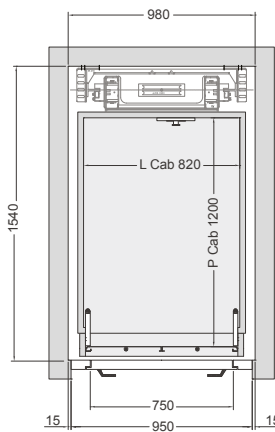

 disegni fuori scala - quote in millimetri

 drawings not to scale - measures in millimetres

 diseños no en escala - medidas en milímetros

 dessins non à l'échelle - dimensions en millimètres

 Zeichnungen nicht Masstabgerecht - Maßangabe in Millimeter

Home Lift

 porte a soffietto
  folding doors
  puertas plegables
  portes pliantes
  Falttüren

 dimensioni su misura
  custom size
  tamaño personalizable
  taille personnalisable
  anpassbare Größe

 disegni fuori scala - quote in millimetri

 drawings not to scale - measures in millimetres

 diseños no en escala - medidas en milímetros

 dessins non à l'échelle - dimensions en millimètres

 Zeichnungen nicht Masstabgerecht - Maßangabe in Millimeter

 dimensioni su misura
  custom size
  tamaño personalizable
  taille personnalisable
  anpassbare Größe

 disegni fuori scala - quote in millimetri

 drawings not to scale - measures in millimetres

 diseños no en escala - medidas en milímetros