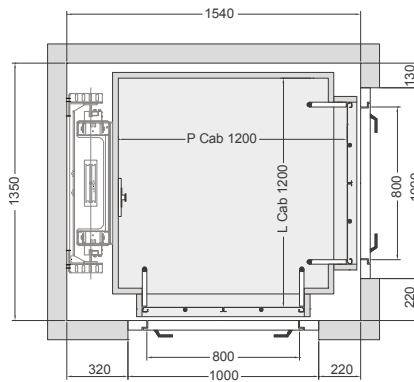

 disegni fuori scala - quote in millimetri

 drawings not to scale - measures in millimetres

 diseños no en escala - medidas en milímetros

 dessins non à l'échelle - dimensions en millimètres

 Zeichnungen nicht Masstabgerecht - Maßangabe in Millimeter

Home Lift

 porte a soffietto
  folding doors
  puertas plegables
  portes pliantes
  Falttüren

 dimensioni su misura
  custom size
  tamaño personalizable
  taille personnalisable
  anpassbare Größe

 disegni fuori scala - quote in millimetri

 dimensioni su misura
  custom size
  tamaño personalizable
  taille personnalisable
  anpassbare Größe

 disegni fuori scala - quote in millimetri

 drawings not to scale - measures in millimetres

 diseños no en escala - medidas en milímetros