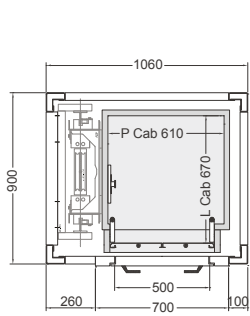

 disegni fuori scala - quote in millimetri

 drawings not to scale - measures in millimetres

 diseños no en escala - medidas en milímetros

 dessins non à l'échelle - dimensions en millimètres

 Zeichnungen nicht Masstabgerecht - Maßangabe in Millimeter

Home Lift

 porte a soffietto
  folding doors
  puertas plegables
  portes pliantes
  Falttüren

 dimensioni su misura
  custom size
  tamaño personalizable
  taille personnalisable
  anpassbare Größe

 disegni fuori scala - quote in millimetri

 drawings not to scale - measures in millimetres

 diseños no en escala - medidas en milímetros

 dessins non à l'échelle - dimensions en millimètres

 Zeichnungen nicht Masstabgerecht - Maßangabe in Millimeter

 dimensioni su misura
  custom size
  tamaño personalizable
  taille personnalisable
  anpassbare Größe

 disegni fuori scala - quote in millimetri

 drawings not to scale - measures in millimetres

 diseños no en escala - medidas en milímetros