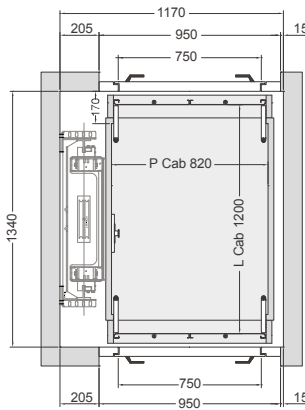

 disegni fuori scala - quote in millimetri

 drawings not to scale - measures in millimetres

 diseños no en escala - medidas en milímetros

 dessins non à l'échelle - dimensions en millimètres

 Zeichnungen nicht Masstabgerecht - Maßangabe in Millimeter

Home Lift

 porte a soffietto
  folding doors
  puertas plegables
  portes pliantes
  Falttüren

 dimensioni su misura
  custom size
  tamaño personalizable
  taille personnalisable
  anpassbare Größe

 disegni fuori scala - quote in millimetri

 drawings not to scale - measures in millimetres

 diseños no en escala - medidas en milímetros

 dessins non à l'échelle - dimensions en millimètres

 Zeichnungen nicht Masstabgerecht - Maßangabe in Millimeter

 dimensioni su misura
  custom size
  tamaño personalizable
  taille personnalisable
  anpassbare Größe

 disegni fuori scala - quote in millimetri

 drawings not to scale - measures in millimetres

 diseños no en escala - medidas en milímetros