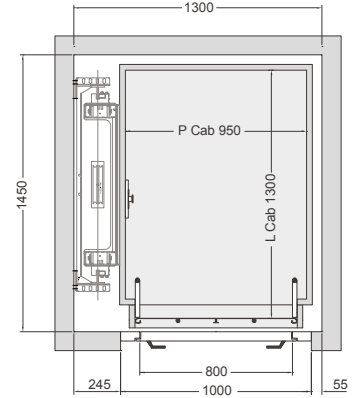

 disegni fuori scala - quote in millimetri

 drawings not to scale - measures in millimetres

 diseños no en escala - medidas en milímetros

 dessins non à l'échelle - dimensions en millimètres

 Zeichnungen nicht Masstabgerecht - Maßangabe in Millimeter

Home Lift

 porte a soffietto
  folding doors
  puertas plegables
  portes pliantes
  Falttüren

 dimensioni su misura
  custom size
  tamaño personalizable
  taille personnalisable
  anpassbare Größe

 disegni fuori scala - quote in millimetri

 dimensioni su misura
  custom size
  tamaño personalizable
  taille personnalisable
  anpassbare Größe

 disegni fuori scala - quote in millimetri

 drawings not to scale - measures in millimetres

 diseños no en escala - medidas en milímetros