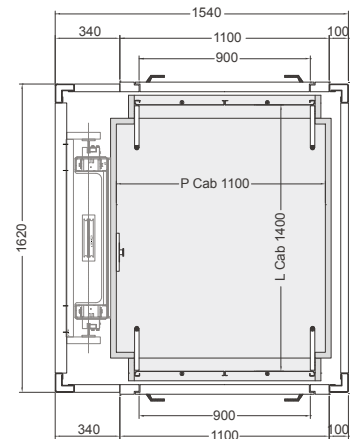

 disegni fuori scala - quote in millimetri

 drawings not to scale - measures in millimetres

 diseños no en escala - medidas en milímetros

 dessins non à l'échelle - dimensions en millimètres

 Zeichnungen nicht Masstabgerecht - Maßangabe in Millimeter

Home Lift

 porte a soffietto
  folding doors
  puertas plegables
  portes pliantes
  Falttüren

 dimensioni su misura
  custom size
  tamaño personalizable
  taille personnalisable
  anpassbare Größe

 disegni fuori scala - quote in millimetri

 drawings not to scale - measures in millimetres

 diseños no en escala - medidas en milímetros

 dessins non à l'échelle - dimensions en millimètres

 Zeichnungen nicht Masstabgerecht - Maßangabe in Millimeter

 dimensioni su misura
  custom size
  tamaño personalizable
  taille personnalisable
  anpassbare Größe

 disegni fuori scala - quote in millimetri

 drawings not to scale - measures in millimetres

 diseños no en escala - medidas en milímetros