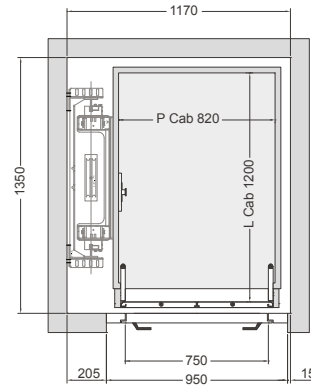

 disegni fuori scala - quote in millimetri

 drawings not to scale - measures in millimetres

 diseños no en escala - medidas en milímetros

 dessins non à l'échelle - dimensions en millimètres

 Zeichnungen nicht Masstabgerecht - Maßangabe in Millimeter

Home Lift

 porte a soffietto
  folding doors
  puertas plegables
  portes pliantes
  Falttüren

 dimensioni su misura
  custom size
  tamaño personalizable
  taille personnalisable
  anpassbare Größe

 disegni fuori scala - quote in millimetri

 dimensioni su misura
  custom size
  tamaño personalizable
  taille personnalisable
  anpassbare Größe

 disegni fuori scala - quote in millimetri

 drawings not to scale - measures in millimetres

 diseños no en escala - medidas en milímetros