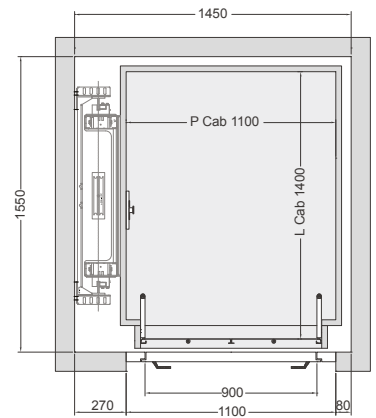

 disegni fuori scala - quote in millimetri

 drawings not to scale - measures in millimetres

 diseños no en escala - medidas en milímetros

 dessins non à l'échelle - dimensions en millimètres

 Zeichnungen nicht Masstabgerecht - Maßangabe in Millimeter

Home Lift

 porte a soffietto
  folding doors
  puertas plegables
  portes pliantes
  Falttüren

 dimensioni su misura
  custom size
  tamaño personalizable
  taille personnalisable
  anpassbare Größe

 disegni fuori scala - quote in millimetri

 dimensioni su misura
  custom size
  tamaño personalizable
  taille personnalisable
  anpassbare Größe

 disegni fuori scala - quote in millimetri

 drawings not to scale - measures in millimetres

 diseños no en escala - medidas en milímetros