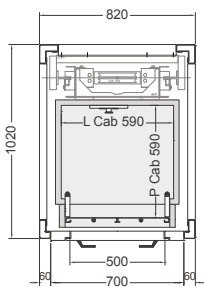

 disegni fuori scala - quote in millimetri

 drawings not to scale - measures in millimetres

 diseños no en escala - medidas en milímetros

 dessins non à l'échelle - dimensions en millimètres

 Zeichnungen nicht Masstabgerecht - Maßangabe in Millimeter

Home Lift

 porte a soffietto
  folding doors
  puertas plegables
  portes pliantes
  Falttüren

 dimensioni su misura
  custom size
  tamaño personalizable
  taille personnalisable
  anpassbare Größe

 disegni fuori scala - quote in millimetri

 drawings not to scale - measures in millimetres

 diseños no en escala - medidas en milímetros

 dessins non à l'échelle - dimensions en millimètres

 Zeichnungen nicht Masstabgerecht - Maßangabe in Millimeter

 dimensioni su misura
  custom size
  tamaño personalizable
  taille personnalisable
  anpassbare Größe

 disegni fuori scala - quote in millimetri

 drawings not to scale - measures in millimetres

 diseños no en escala - medidas en milímetros