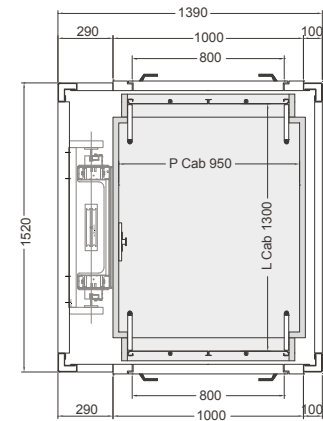

 disegni fuori scala - quote in millimetri

 drawings not to scale - measures in millimetres

 diseños no en escala - medidas en milímetros

 dessins non à l'échelle - dimensions en millimètres

 Zeichnungen nicht Masstabgerecht - Maßangabe in Millimeter

Home Lift

 porte a soffietto
  folding doors
  puertas plegables
  portes pliantes
  Falttüren

 dimensioni su misura
  custom size
  tamaño personalizable
  taille personnalisable
  anpassbare Größe

 disegni fuori scala - quote in millimetri

 drawings not to scale - measures in millimetres

 diseños no en escala - medidas en milímetros

 dessins non à l'échelle - dimensions en millimètres

 Zeichnungen nicht Masstabgerecht - Maßangabe in Millimeter

 dimensioni su misura
  custom size
  tamaño personalizable
  taille personnalisable
  anpassbare Größe

 disegni fuori scala - quote in millimetri

 drawings not to scale - measures in millimetres

 diseños no en escala - medidas en milímetros