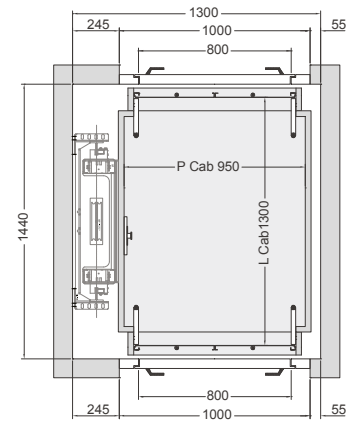

 disegni fuori scala - quote in millimetri

 drawings not to scale - measures in millimetres

 diseños no en escala - medidas en milímetros

 dessins non à l'échelle - dimensions en millimètres

 Zeichnungen nicht Masstabgerecht - Maßangabe in Millimeter

Home Lift

 porte a soffietto
  folding doors
  puertas plegables
  portes pliantes
  Falttüren

 dimensioni su misura
  custom size
  tamaño personalizable
  taille personnalisable
  anpassbare Größe

 disegni fuori scala - quote in millimetri

 drawings not to scale - measures in millimetres

 diseños no en escala - medidas en milímetros

 dessins non à l'échelle - dimensions en millimètres

 Zeichnungen nicht Masstabgerecht - Maßangabe in Millimeter

 dimensioni su misura
  custom size
  tamaño personalizable
  taille personnalisable
  anpassbare Größe

 disegni fuori scala - quote in millimetri

 drawings not to scale - measures in millimetres

 diseños no en escala - medidas en milímetros