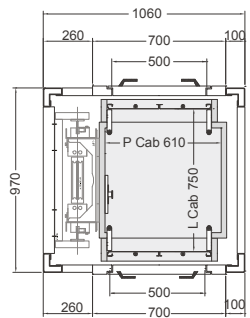

 disegni fuori scala - quote in millimetri

 drawings not to scale - measures in millimetres

 diseños no en escala - medidas en milímetros

 dessins non à l'échelle - dimensions en millimètres

 Zeichnungen nicht Masstabgerecht - Maßangabe in Millimeter

Home Lift

 porte a soffietto
  folding doors
  puertas plegables
  portes pliantes
  Falttüren

 dimensioni su misura
  custom size
  tamaño personalizable
  taille personnalisable
  anpassbare Größe

 disegni fuori scala - quote in millimetri

 drawings not to scale - measures in millimetres

 diseños no en escala - medidas en milímetros

 dessins non à l'échelle - dimensions en millimètres

 Zeichnungen nicht Masstabgerecht - Maßangabe in Millimeter

 dimensioni su misura
  custom size
  tamaño personalizable
  taille personnalisable
  anpassbare Größe

 disegni fuori scala - quote in millimetri

 drawings not to scale - measures in millimetres

 diseños no en escala - medidas en milímetros