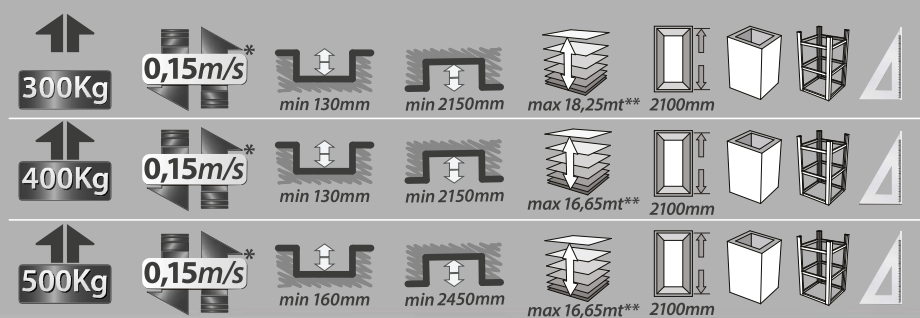

“Home Lift” certifié CE selon la Directive Machines 2006/42/CE et suivantes. Un produit personnalisable selon les exigences de l'utilisateur. Il s'adapte à tout type de gaine et il peut être installé dans tout type de bâtiment à l'intérieur et à l'extérieur, exposé aux intempéries. La plate-forme Home Lift pouvant être installée très facilement, a besoin d'une fosse de peu de centimètres en évitant ainsi à l'utilisateur des travaux de maçonnerie onéreux.

Home Lift ist mit CE-Kennzeichnung gemäss der Maschinenrichtlinie 2006/42/CE und nachträglichen Ergänzungen. Die Anlage kann nach den Bedürfnissen des Nutzers individuell gestaltet werden. Er passt sich jedem Schacht oder Aufstellbereich an und kann sowohl in Innen-als auch im der Witterung ausgesetzten Außenbereich installiert werden. Der leicht zu installierende Home-Lift Senkrechtlift benötigt lediglich eine Grube von 13 cm. Dadurch bleiben dem Nutzer aufwendige bauseitige Leistungen erspart.