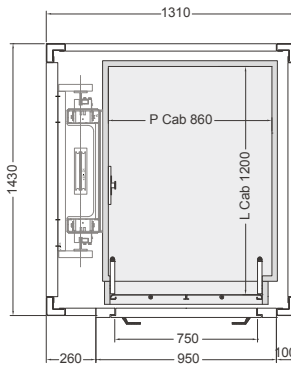

 disegni fuori scala - quote in millimetri

 drawings not to scale - measures in millimetres

 diseños no en escala - medidas en milímetros

 dessins non à l'échelle - dimensions en millimètres

 Zeichnungen nicht Masstabgerecht - Maßangabe in Millimeter

Home Lift

 porte a soffietto
  folding doors
  puertas plegables
  portes pliantes
  Falttüren

 dimensioni su misura
  custom size
  tamaño personalizable
  taille personnalisable
  anpassbare Größe

 disegni fuori scala - quote in millimetri

 drawings not to scale - measures in millimetres

 diseños no en escala - medidas en milímetros

 dessins non à l'échelle - dimensions en millimètres

 Zeichnungen nicht Masstabgerecht - Maßangabe in Millimeter

 dimensioni su misura
  custom size
  tamaño personalizable
  taille personnalisable
  anpassbare Größe

 disegni fuori scala - quote in millimetri

 drawings not to scale - measures in millimetres

 diseños no en escala - medidas en milímetros